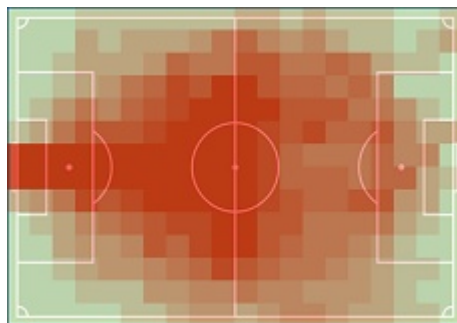

Statystyki drużynowe

KGHM Zagłębie Lubin

121,11 km

122

600

2,22 km

7,99 km

Baszkirow, Jewgienij (12,92 km)

Czerwiński, Alan (23)

Czerwiński, Alan (32,76 km/h)

Dystans

Sprinty > 25,2 km/h

Szybki bieg 19,8-25,2 km/h

Sprinty - dystans

Szybki bieg - dystans

Najdłuższy dystans

Najwięcej sprintów

Najszybszy