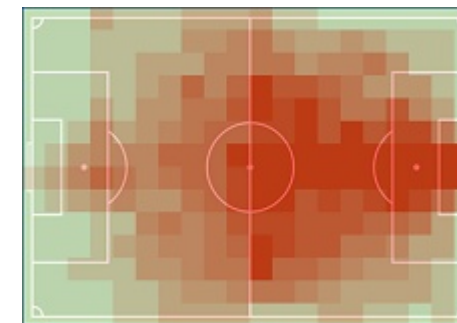

Śląsk Wrocław

117,43 km

103

590

1,90 km

8,13 km

Chrapek, Michał (12,03 km)

Płacheta, Przemysław (31)

Płacheta, Przemysław (34,57 km/h)